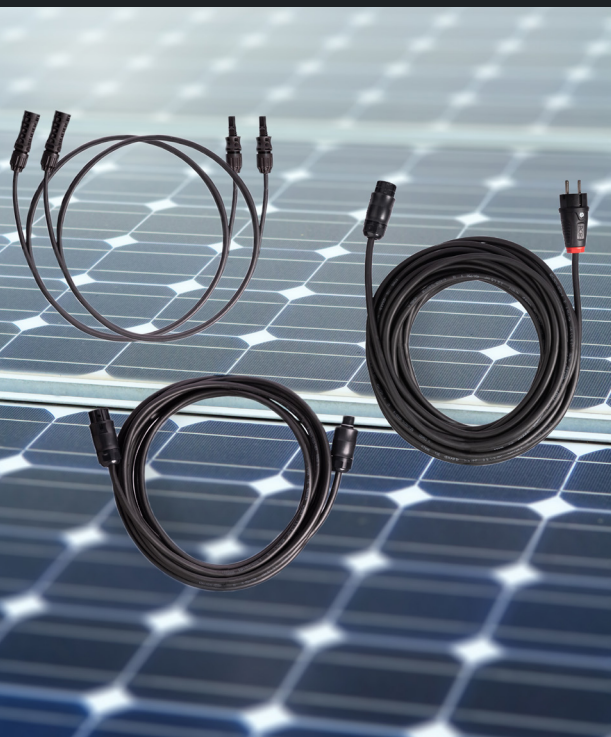

HOLISTISCHE LÖSUNGEN FÜR IHRE PV-ANLAGEN

HIGH-PERFORMANCE SOLARTECHNIK

Unseren anwendungsspezifischen Ready-to-Plug-Kabel-Lösungen stellen die ideale Verkabelung und Verschaltung Ihrer Solarparks und PV-Anlagen sicher.

PROFESSIONELLE VERKABELUNG UND VERSCHALTUNG

DIE „ALL-IN-ONE-LÖSUNG“ FÜR IHRE PV-ANLAGEN

Von vorkonfektionierten Solarkabeln bis hin zu maßgeschneiderten Stringboxen werden in unserem Verkabelungs- und Verschaltungssystem alle Komponenten zur bestmöglichen PV-Verkabelung berücksichtigt. Unsere ganzheitliche PV-Konfektions-Lösung ermöglicht Anlagenbetreibern, Monteuren sowie Servicefachkräften eine komfortable Verschaltung von Solaranlagen bei hohem Sicherheitsanspruch.